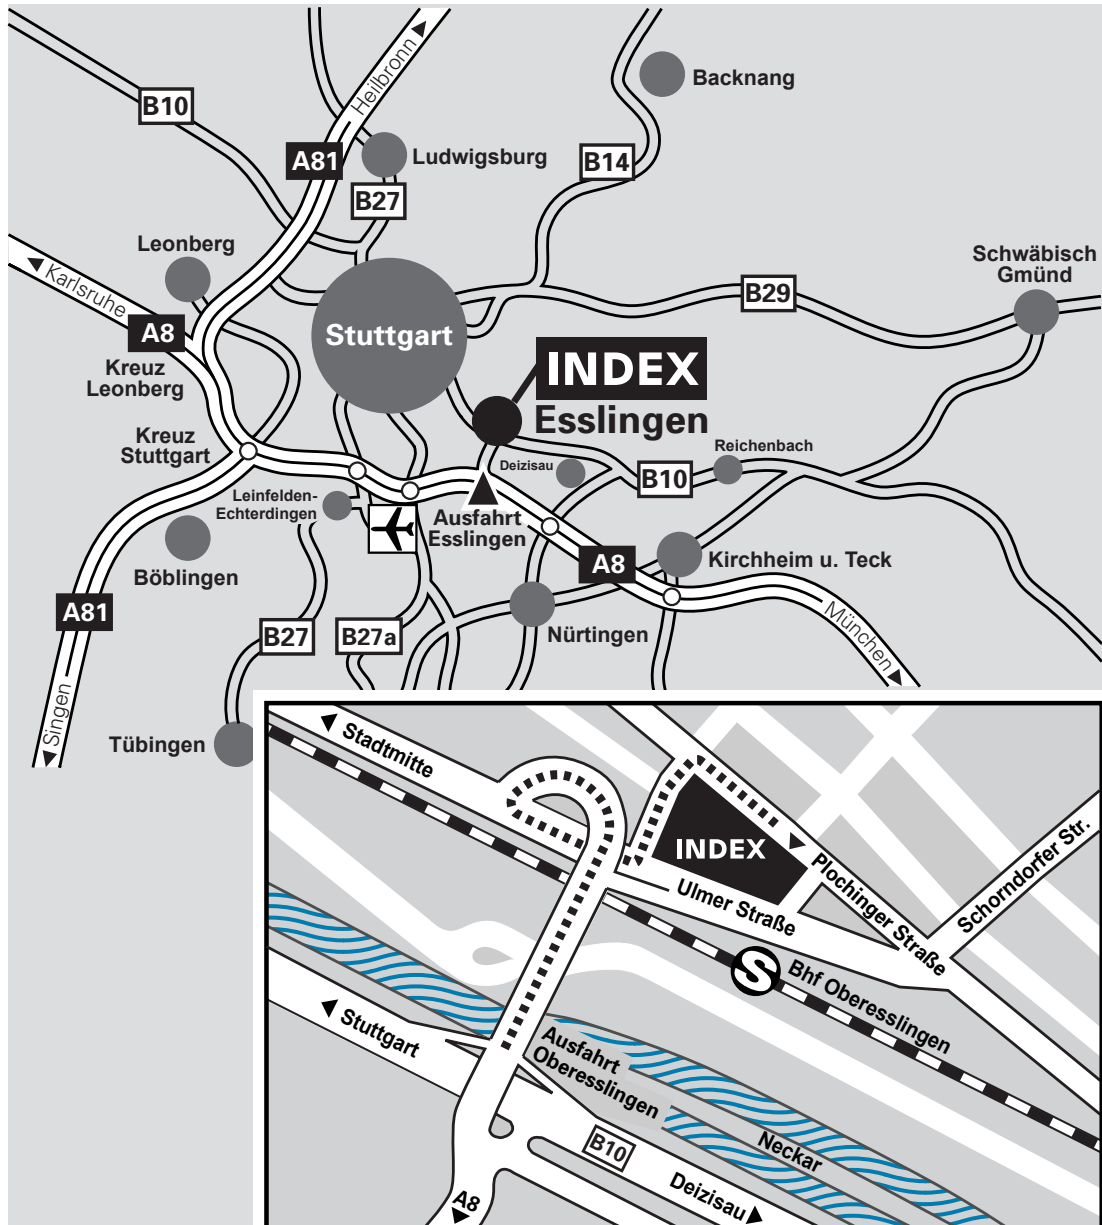

Der Weg zu uns Directions

Esslingen

INDEX

INDEX-Werke GmbH & Co. KG Hahn & Tessky
Plochinger Straße 92, 73730 Esslingen
Telefon 0711/ 3191-0, Telefax 0711/ 3191-587